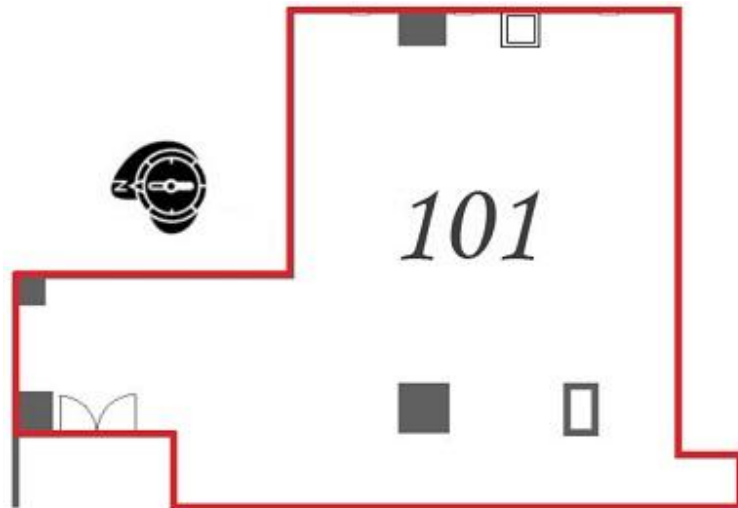

BelleVogue KITA HORIE(ベルヴォーグ北堀江)

賃料

716,910円

大阪メトロ長堀鶴見緑地線 徒歩1分  
西大橋

所在	大阪府大阪市西区北堀江1-9-18	
名称	BelleVogue KITA HORIE(ベルヴォーグ北堀江)	
部屋番号	地下1階/地上10階建 101	
建物	専有面積	31.17坪 (103.04㎡)
	構造	SRC (鉄骨鉄筋コンクリート造)
	築年月	1992年5月
契約条件	賃料	716,910円 (税別) @23,000円 / 坪
	共益費	賃料に込み
	賃料合計	716,910円
	諸費用	水道/別途請求 電気/別途請求
	保証金/敷金	6ヶ月
	礼金	-
	解約引き	-
	入居可能日	相談
駐車場	有り 31,500円	
設備	個別空調/24時間使用可/機械警備/光ファイバー/駅近オフィス/駐車場/賃貸マンション/SOHO	
備考	・定期借家契約(10年)・家賃保証会社要加入・火災保険要加入	